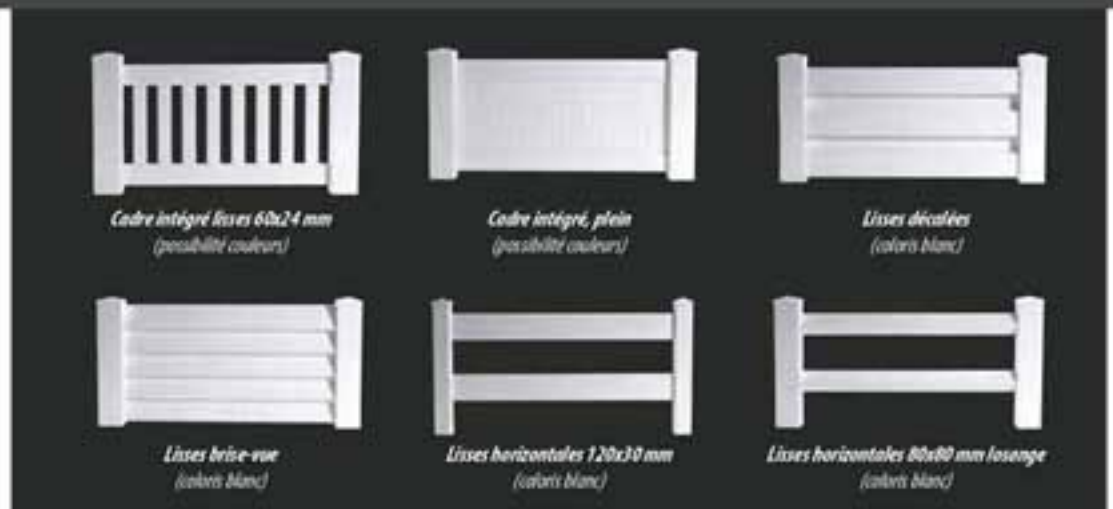

- Toutes formes et toutes combinaisons réalisables
- Motorisation disponible
- Assortiment de clôtures et de portillons sans limite.
- Aspect ferronnerie traditionnelle
- Profil aluminium aux angles arrondies
- Montants et traverses rainurés
- Barreaux cannelés

PRESTANCE

UNE GÉNÉRATION
D'AVANCE

- Cadre aluminium intégré 30 X 50
- Bloc serrure intégré dans le profil et complètement protégé
- Lisses 60 X 24 avec grain d'orge

CRÉATIVITÉ • INSPIRATION • NOVATION

On chouette que ça change...

Une marque du
GROUPE
Delplast

www.chouette.pro

UNE GÉNÉRATION D'AVANCE

GARANTIE 10 ANS

Une esthétique identique des deux côtés, et une résistance à toute épreuve.

Les points forts...

- Pièces d'assemblage injectées
- Visserie inox
- Compatible avec tous les systèmes de rattrapage de pente, de motorisation et d'accessoires.
- Nouveau système de cadre intégré haut de gamme
- Nombreuses formes possibles
- Combinaisons de remplissage sur mesure

- 1) Cadre Alu 30x50
- 2) Montant avec bloc serrure intégré
- 3) Traverse
- 4) Lisse 60x24 avec grain d'orange
- 5) Panneau de remplissage 300x24 mm
- 6) Pièce injectée
- 7) Vis intercalaire
- 8) Visserie inox